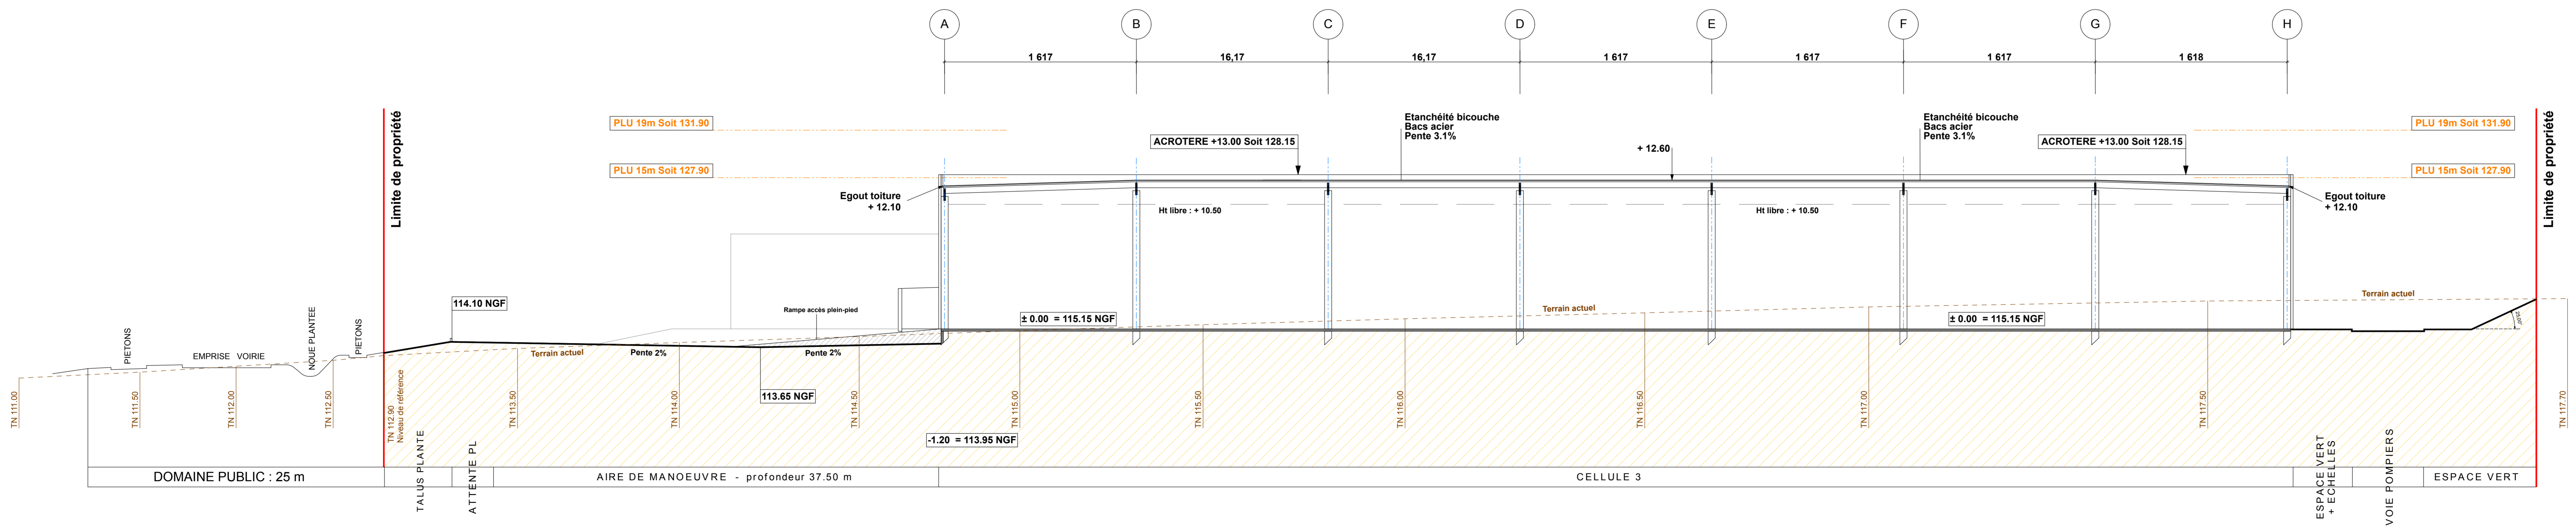

**COUPE AA
PROFIL LONGITUDINAL**

**COUPE BB
PROFIL TRANSVERSAL**

CONSTRUCTION D'UN ENTREPOT

ZAC de la Butte aux Bergers
95 380 LOUVRES

PERMIS DE CONSTRUIRE

DOSSIER EN COURS DE REALISATION

PC

MAITRISE D'OUVRAGE

PANHARD DEVELOPPEMENT

ARCHITECTES

GOLARD BRABANT LOIEZ

SBL Architectes

10 Rue Marcel Dobbelaert
95 000 - 95000 Montesson - France
Tel. 00 33 1 68 25 22 54 24
www.golard-brabant-loiez.com

DATE	INDICE	COMMENTAIRES

PC 3

COURSES DE PROFIL DU TERRAIN
ET DE LA CONSTRUCTION

EP: 1/200
DATE: 03.10.2016
INDICE: -

COMMUNE DE LOUVRES